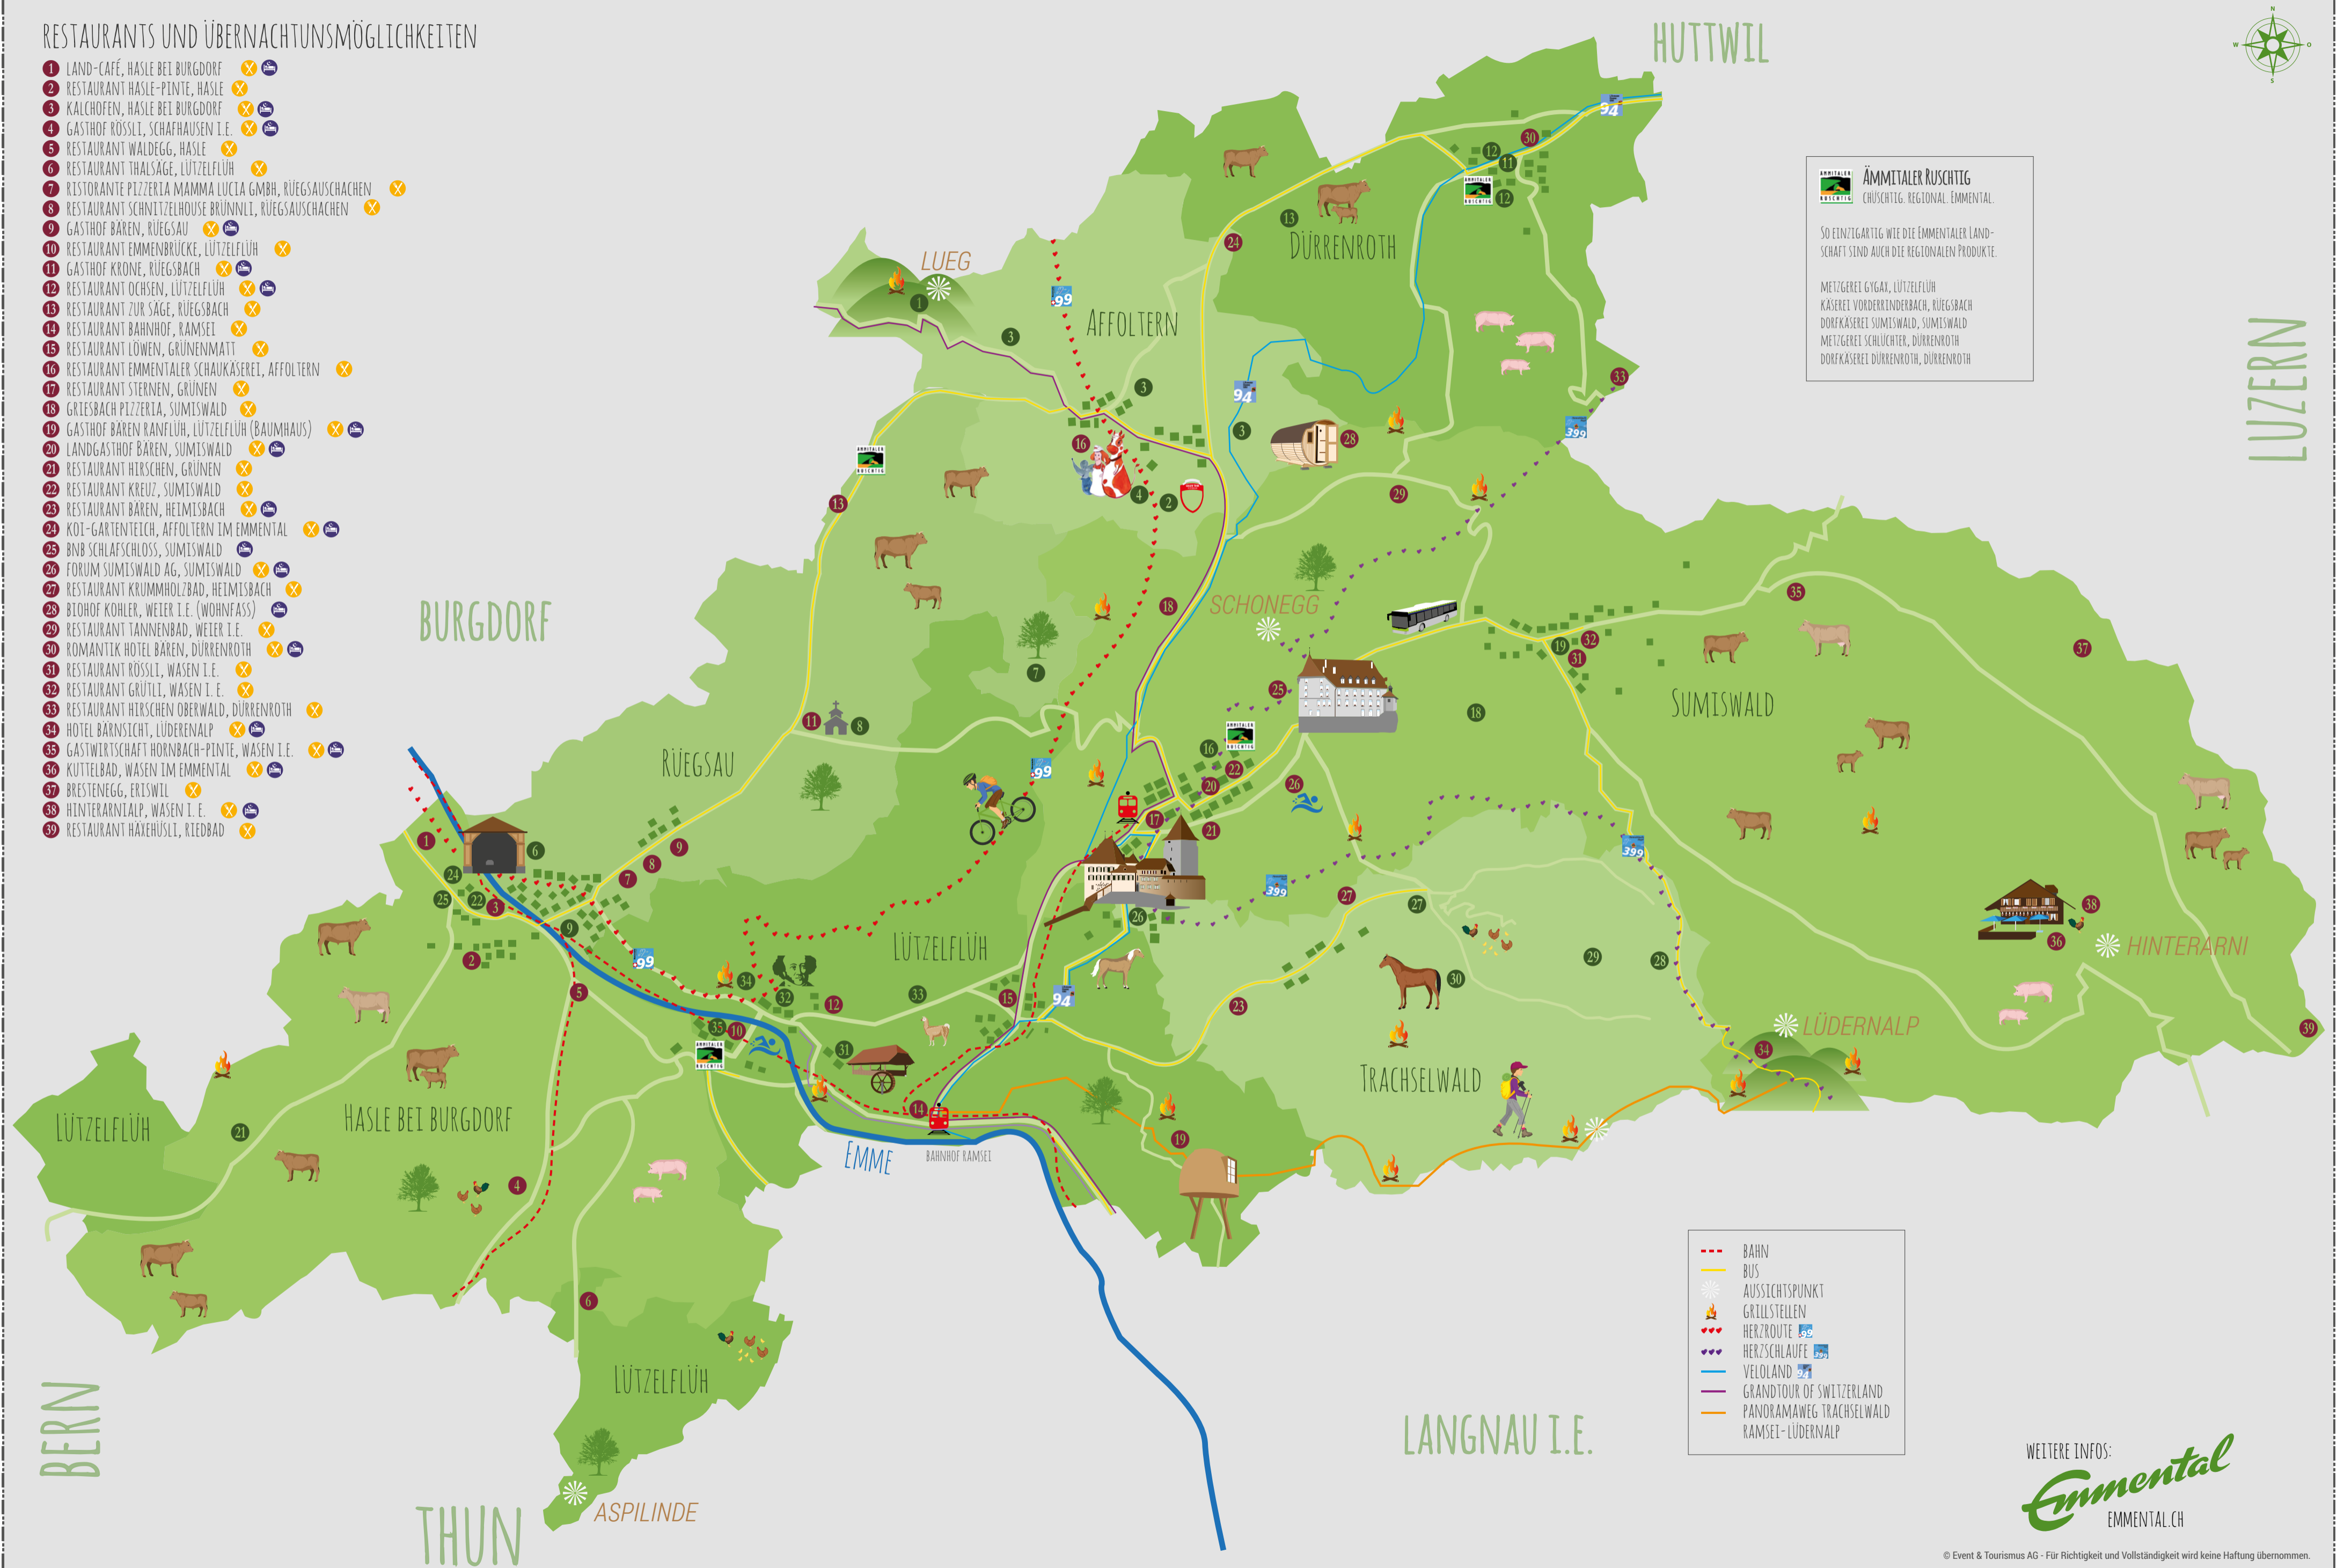

RESTAURANTS UND ÜBERNACHTUNGSMÖGLICHKEITEN

- 1 LAND-CAFÉ, HASLE BEI BURGDORF
- 2 RESTAURANT HASLE-PINTE, HASLE
- 3 KALCHOFEN, HASLE BEI BURGDORF
- 4 GASTHOF RÖSSLI, SCHAFHAUSEN I.E.
- 5 RESTAURANT WALDEGG, HASLE
- 6 RESTAURANT THALSÄGE, LÜTZELFLÜH
- 7 RISTORANTE PIZZERIA MAMMA LUCIA GMBH, RÜEGSAUSCHACHEN
- 8 RESTAURANT SCHNITZELHOUSE BRÜNNLI, RÜEGSAUSCHACHEN
- 9 GASTHOF BÄREN, RÜEGSAU
- 10 RESTAURANT EMMENBRÜCKE, LÜTZELFLÜH
- 11 GASTHOF KRONE, RÜEGSBACH
- 12 RESTAURANT OCHSEN, LÜTZELFLÜH
- 13 RESTAURANT ZUR SÄGE, RÜEGSBACH
- 14 RESTAURANT BAHNHOF, RAMSEI
- 15 RESTAURANT LÖWEN, GRÜNENMATT
- 16 RESTAURANT EMMENTALER SCHAUKÄSEREI, AFFOLTERN
- 17 RESTAURANT STERNEN, GRÜNEN
- 18 GRIESBACH PIZZERIA, SUMISWALD
- 19 GASTHOF BÄREN RANFLÜH, LÜTZELFLÜH (BAUMHAUS)
- 20 LANDGASTHOF BÄREN, SUMISWALD
- 21 RESTAURANT HIRSCHEN, GRÜNEN
- 22 RESTAURANT KREUZ, SUMISWALD
- 23 RESTAURANT BÄREN, HEIMISBACH
- 24 KOT-GARTENTEICH, AFFOLTERN IM EMMENTAL
- 25 BNB SCHLAFSCHLOSS, SUMISWALD
- 26 FORUM SUMISWALD AG, SUMISWALD
- 27 RESTAURANT KRUMMHOLZBAD, HEIMISBACH
- 28 BIOHOF KOHLER, WEIER I.E. (WOHNFASS)
- 29 RESTAURANT TANNENBAD, WEIER I.E.
- 30 ROMANTIK HOTEL BÄREN, DÜRRENROTH
- 31 RESTAURANT RÖSSLI, WASEN I.E.
- 32 RESTAURANT GRÜTTL, WASEN I.E.
- 33 RESTAURANT HIRSCHEN OBERWALD, DÜRRENROTH
- 34 HOTEL BÄRNSICHT, LÜDERNALP
- 35 GASTWIRTSCHAFT HORNACH-PINTE, WASEN I.E.
- 36 KÜTTELBAD, WASEN IM EMMENTAL
- 37 BRESTEMEGG, ERISWIL
- 38 HINTERARNALP, WASEN I.E.
- 39 RESTAURANT HÄHEHÜSLI, RIEDBAD

ÄMMITALER RUSCHTI
CHÜSCHTIG. REGIONAL. EMMENTAL.

SO EINZIGARTIG WIE DIE EMMENTALER LANDSCHAFT SIND AUCH DIE REGIONALEN PRODUKTE.

METZGEREI GYGAX, LÜTZELFLÜH
KÄSEREI VORDERRINDERBACH, RÜEGSBACH
DORFKÄSEREI SUMISWALD, SUMISWALD
METZGEREI SCHLÜCHTER, DÜRRENROTH
DORFKÄSEREI DÜRRENROTH, DÜRRENROTH

- BAHN
- BUS
- ☀️ AUSSEHTSPUNKT
- 🔥 GRILLSTELLEN
- ♥️ HERZROUTE
- ♥️ HERZSCHLAUFE
- 🚴 VELOLAND
- 🏔️ GRANDTOUR OF SWITZERLAND
- 🏔️ PANORAMAWEG TRACHSELWALD
- 🏔️ RAMSEI-LÜDERNALP

WEITERE INFOS:
Emmental
EMMENTAL.CH