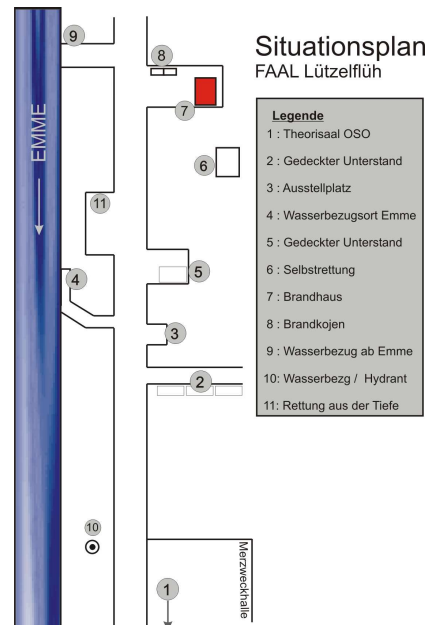

FAAL

Feuerwehr Ausbildungs Anlage Lützelflüh

Merkblatt

1) Einrichtung:

Die im Situationsplan ersichtlichen Einrichtungen können nach Absprache mit dem zuständigen Materialwart benutzt werden. Das für die Ausbildung benötigte Material, sowie die Beleuchtung wird nicht zur Verfügung gestellt.

(Wasserbezugsort: Hydrant oder Emme)

2) Sicherheit:

Aus Gründen der Sicherheit und Umweltschutz sind die Anweisungen des zuständigen Materialwartes zu beachten.

3) Haftung:

Für Eigentum und Bekleidung der Benutzerfeuerwehr wird nicht gehaftet. Der Umgang mit dem Material obliegt der Eigenverantwortung. Jede Benutzerfeuerwehr ist für die Sicherheit der Mannschaft sowie für das persönliche Material selber verantwortlich. Selbstrettung und Ausbildung am Feuer dürfen nur mit geprüfter Ausrüstung durchgeführt werden.

4) Rücksicht

Wir bitten sie Rücksicht zu nehmen auf die Anwohner. Rauchentwicklung, Lärm und unkontrollierte Wasserabgabe sind nicht gestattet.