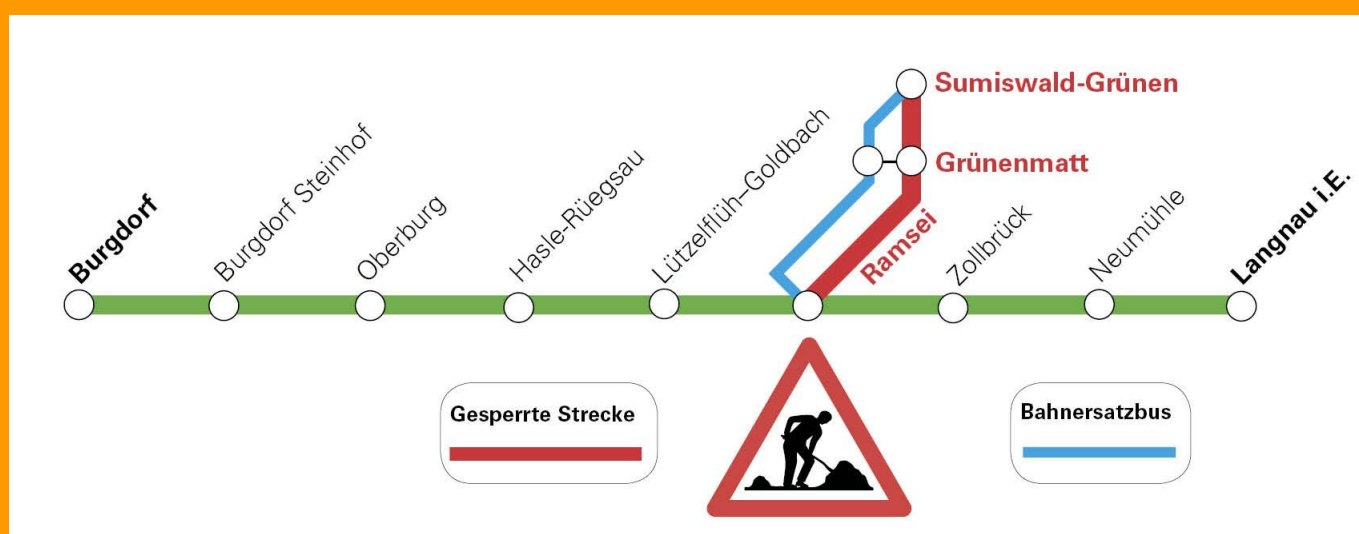

Bus statt Bahn

Ramsei – Sumiswald-Grünen

Nächte MO/DI, 9./10.07. – FR/SA, 13./14.07.
Nächte MO/DI, 16./17.07. – FR/SA, 20./21.07.
jeweils ab 22:00 Uhr bis Betriebsschluss

Die Strecke zwischen Ramsei und Sumiswald-Grünen ist wegen Bauarbeiten gesperrt.

Es verkehren Bahnersatzbusse mit geänderten Fahrzeiten und Halteorten nach einem Spezialfahrplan.

Bitte prüfen Sie Ihre Verbindung im Online-Fahrplan.

Wir danken Ihnen für Ihr Verständnis.