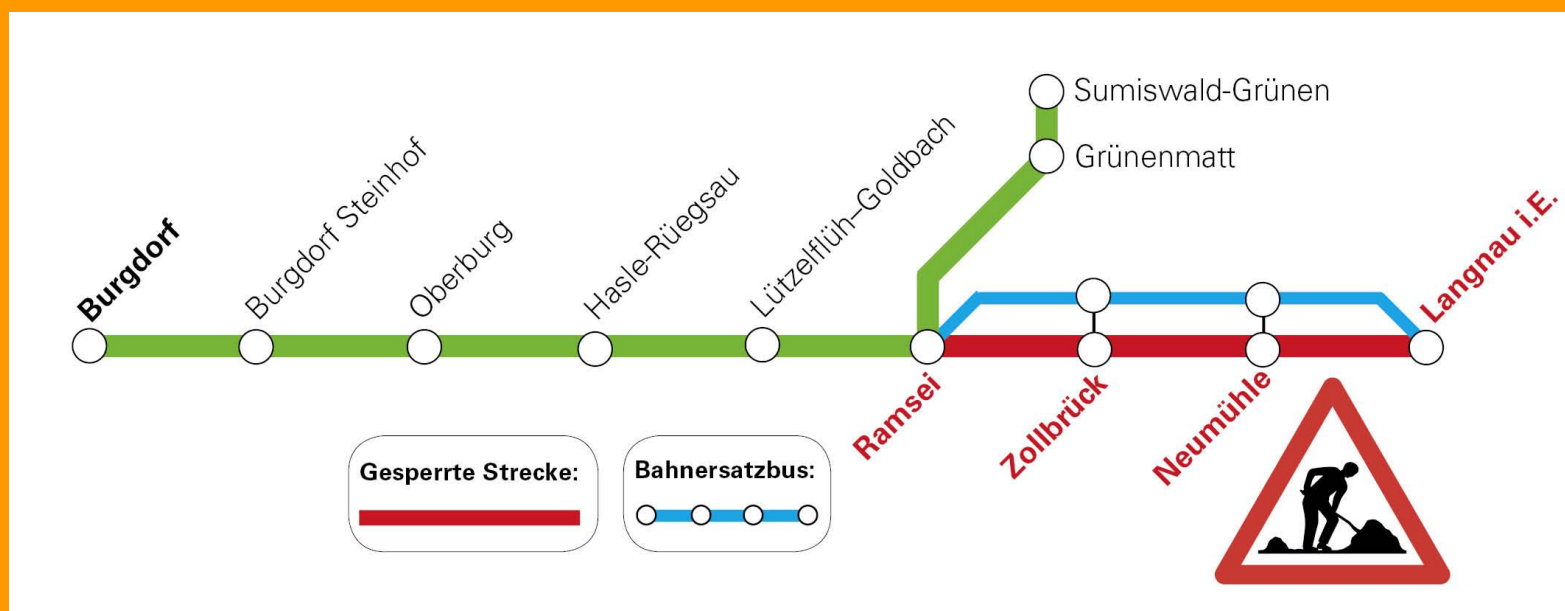

# Bus statt Bahn

## Ramsei – Langnau

Nächte SO/MO, 25./26.07. – FR/SA, 30./31.07.2021  
Nächte MO/DI, 2./3.08. – DO/FR, 5./6.08.2021  
jeweils ab 22.20 Uhr bis Betriebsschluss

**Die Strecke zwischen Ramsei und Langnau ist wegen Bauarbeiten gesperrt.**

**Es verkehren Bahnersatzbusse mit geänderten Fahrzeiten und Halteorten nach einem Spezialfahrplan**

**Bitte prüfen Sie Ihre Verbindung im Online-Fahrplan**

**Wir danken Ihnen für Ihr Verständnis**