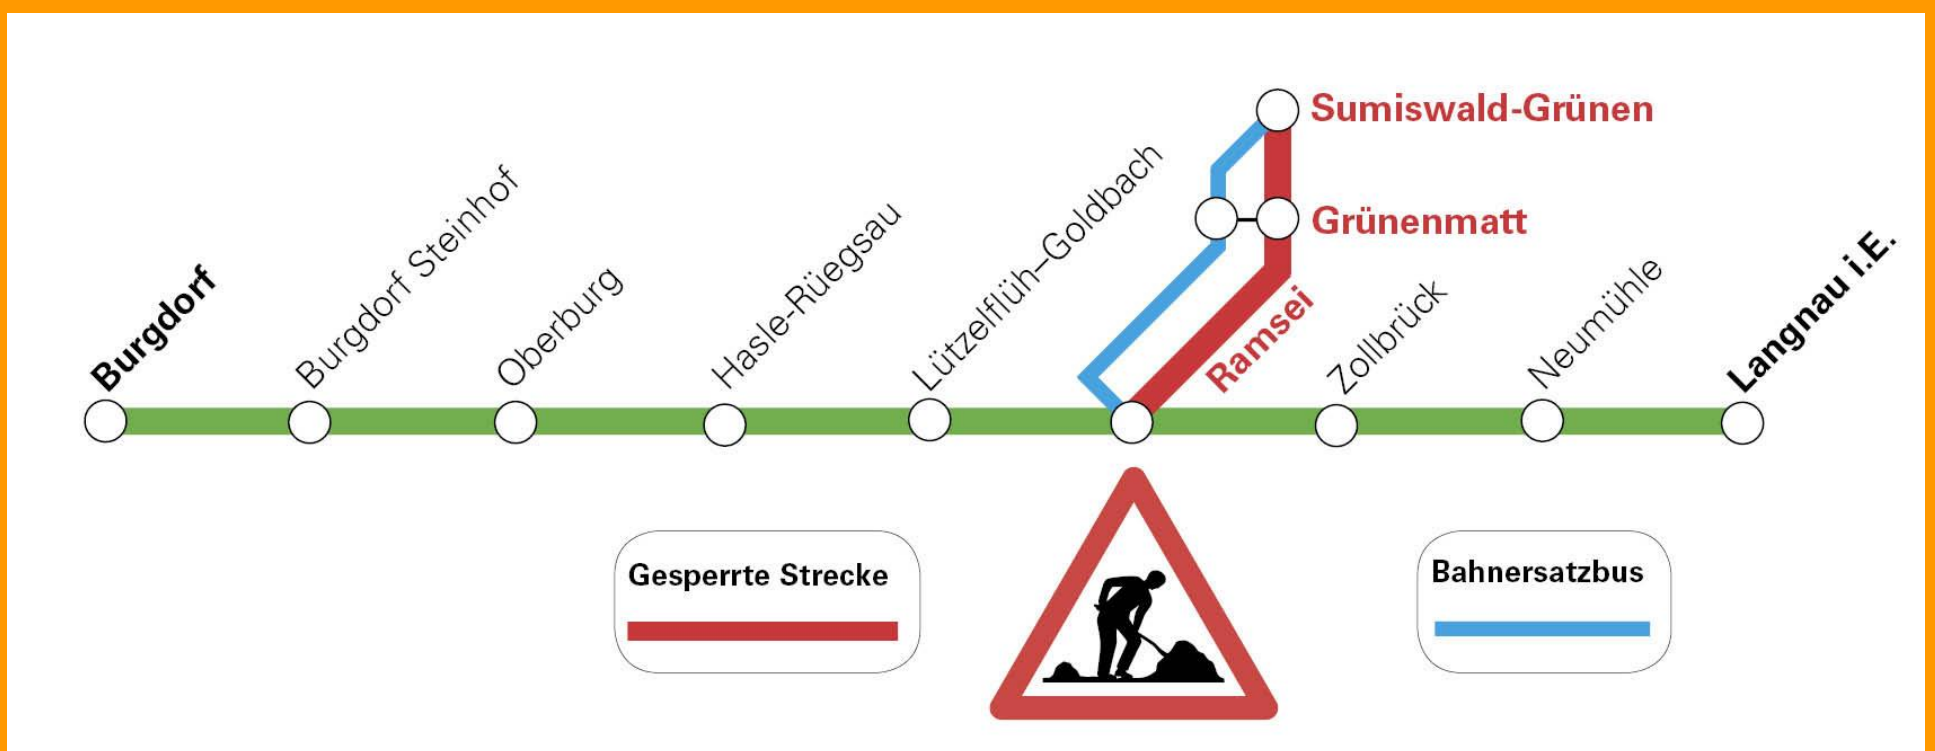

# Bus statt Bahn

## Ramsei – Sumiswald-Grünen

**Sonntag, 1. Dezember 2019**  
**ab Betriebsbeginn bis Betriebsschluss**

**Die Strecke zwischen Ramsei und Sumiswald-Grünen ist wegen Bauarbeiten gesperrt.**

**Es verkehren Bahnersatzbusse mit geänderten Fahrzeiten und Halteorten nach einem Spezialfahrplan.**