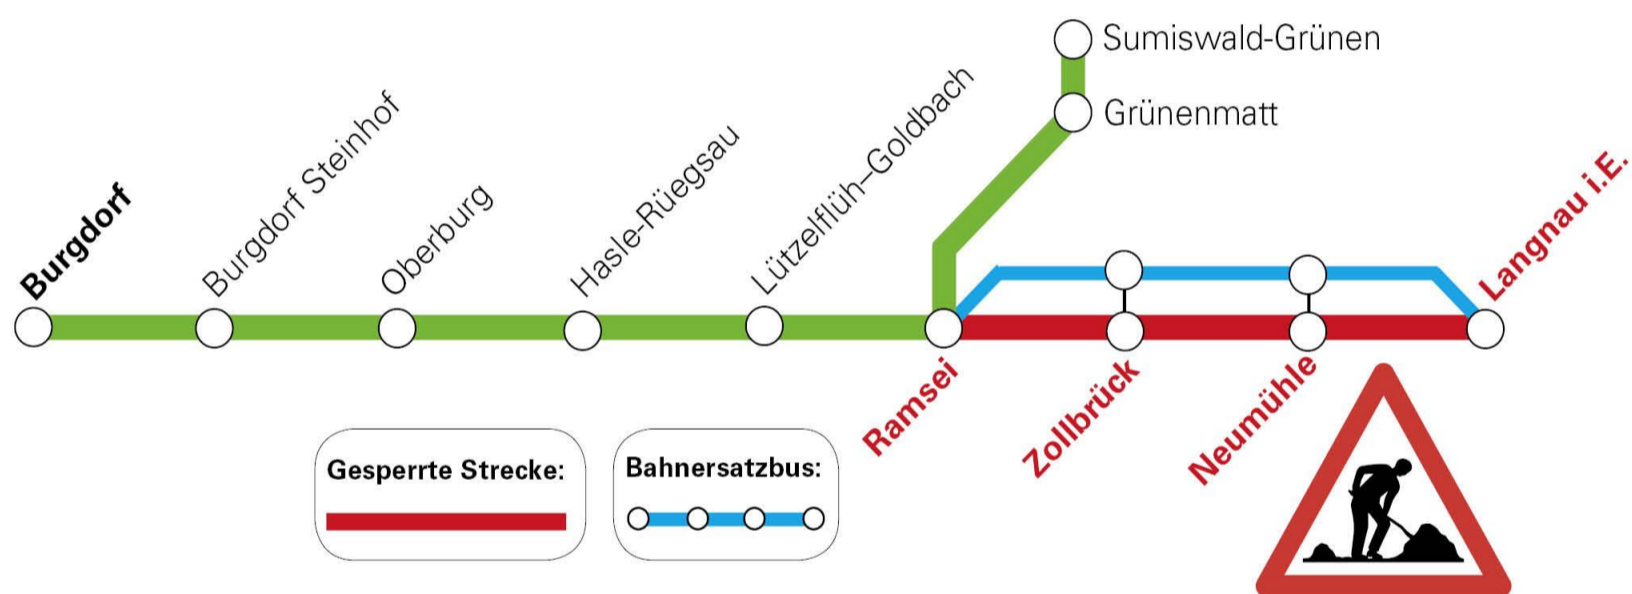

Bus statt Bahn

Ramsei - Langnau

Nächte MO/DI, 30./31.05.2022 – FR/SA, 03./04.06.2022,
Nächte DI/MI, 07./08.06.2022 – FR/SA, 10./11.06.2022,
Nächte MO/DI, 13./14.06.2022 – FR/SA, 17./18.06.2022,
jeweils ab 22:20 Uhr bis Betriebsschluss.

Die Strecke zwischen Ramsei und Langnau ist wegen Bauarbeiten gesperrt.

Es verkehren Bahnersatzbusse mit geänderten Fahrzeiten und Halteorten nach einem Spezialfahrplan.

Prüfen Sie vor jeder Reise den Online-Fahrplan