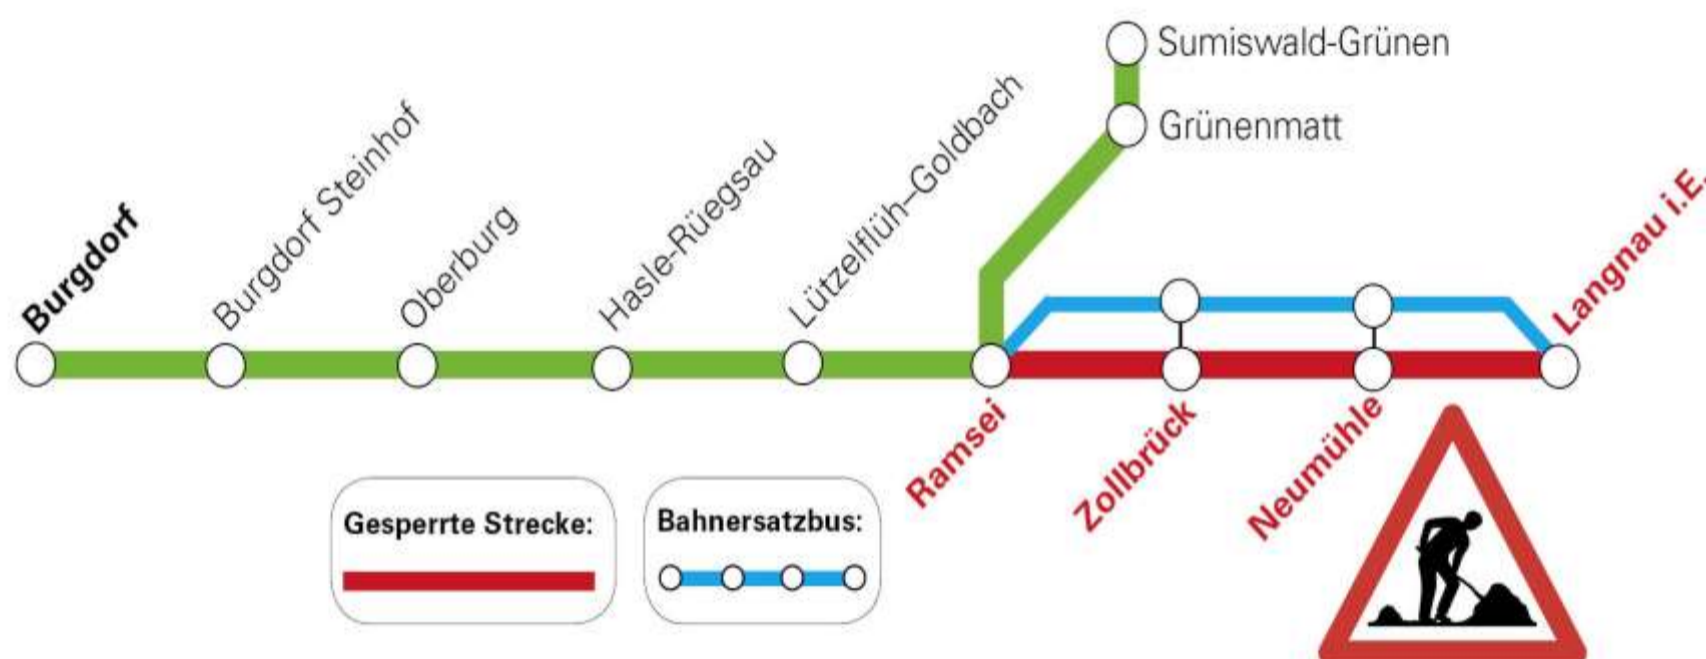

Bus statt Bahn

Ramsei - Langnau

Nächte MO/DI, 05./06.09. – FR/SA, 30.09./01.10.2022,
jeweils ab 22:20 Uhr bis Betriebsschluss.

Die Strecke zwischen Ramsei und Langnau ist wegen Bauarbeiten gesperrt.

Es verkehren Bahnersatzbusse mit geänderten Fahrzeiten und Halteorten nach einem Spezialfahrplan.

bls.ch/verkehr