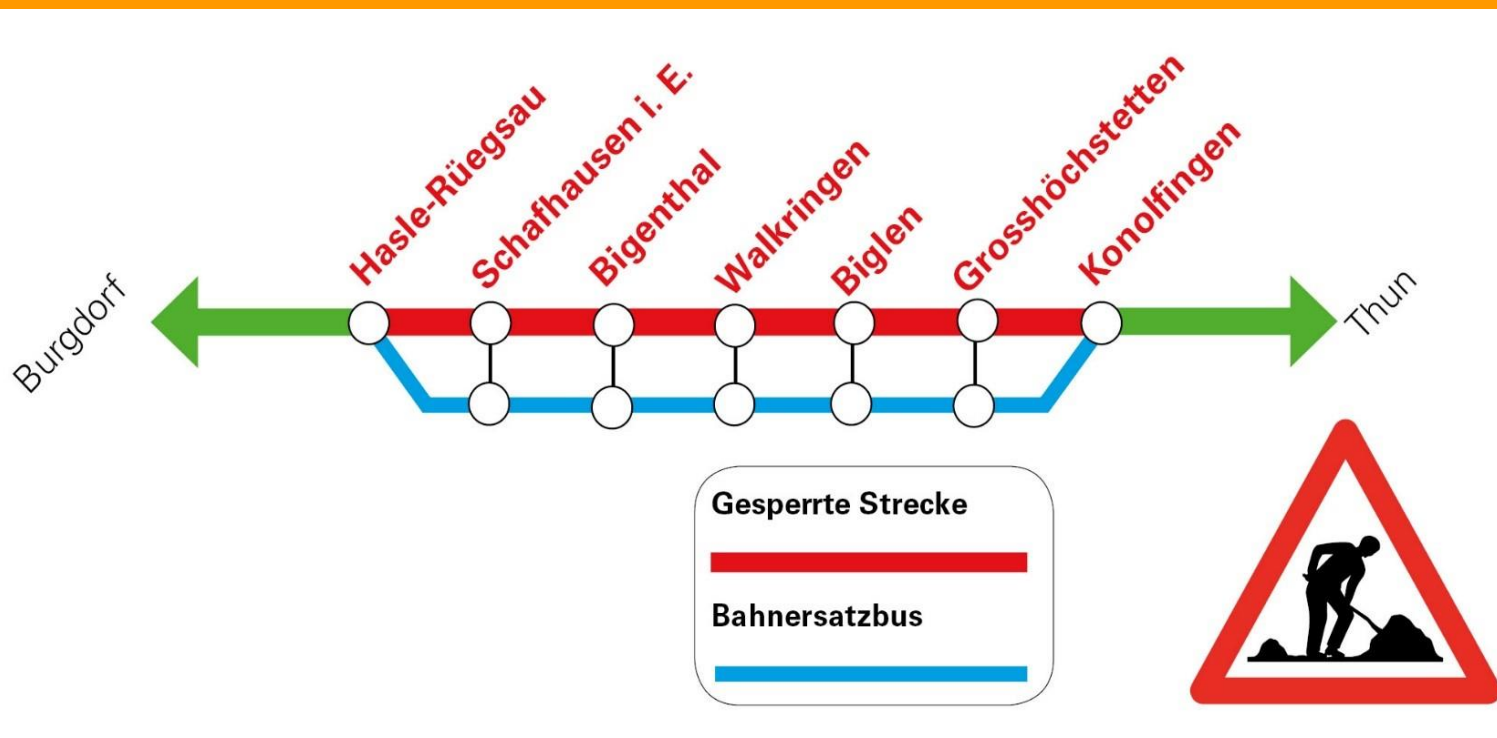

Bus statt Bahn

Hasle-Rüegsau – Konolfingen

Freitag, 24. September ab 22:00 Uhr durchgehend bis Sonntag, 26. September 2021 Betriebsschluss.

Die Strecke zwischen Hasle-Rüegsau und Konolfingen ist wegen Bauarbeiten gesperrt.

Es verkehren Bahnersatzbusse mit geänderten Fahrzeiten und Halteorten nach einem Spezialfahrplan.

Bitte prüfen Sie Ihre Verbindung im Online-Fahrplan.

Wir danken Ihnen für Ihr Verständnis.